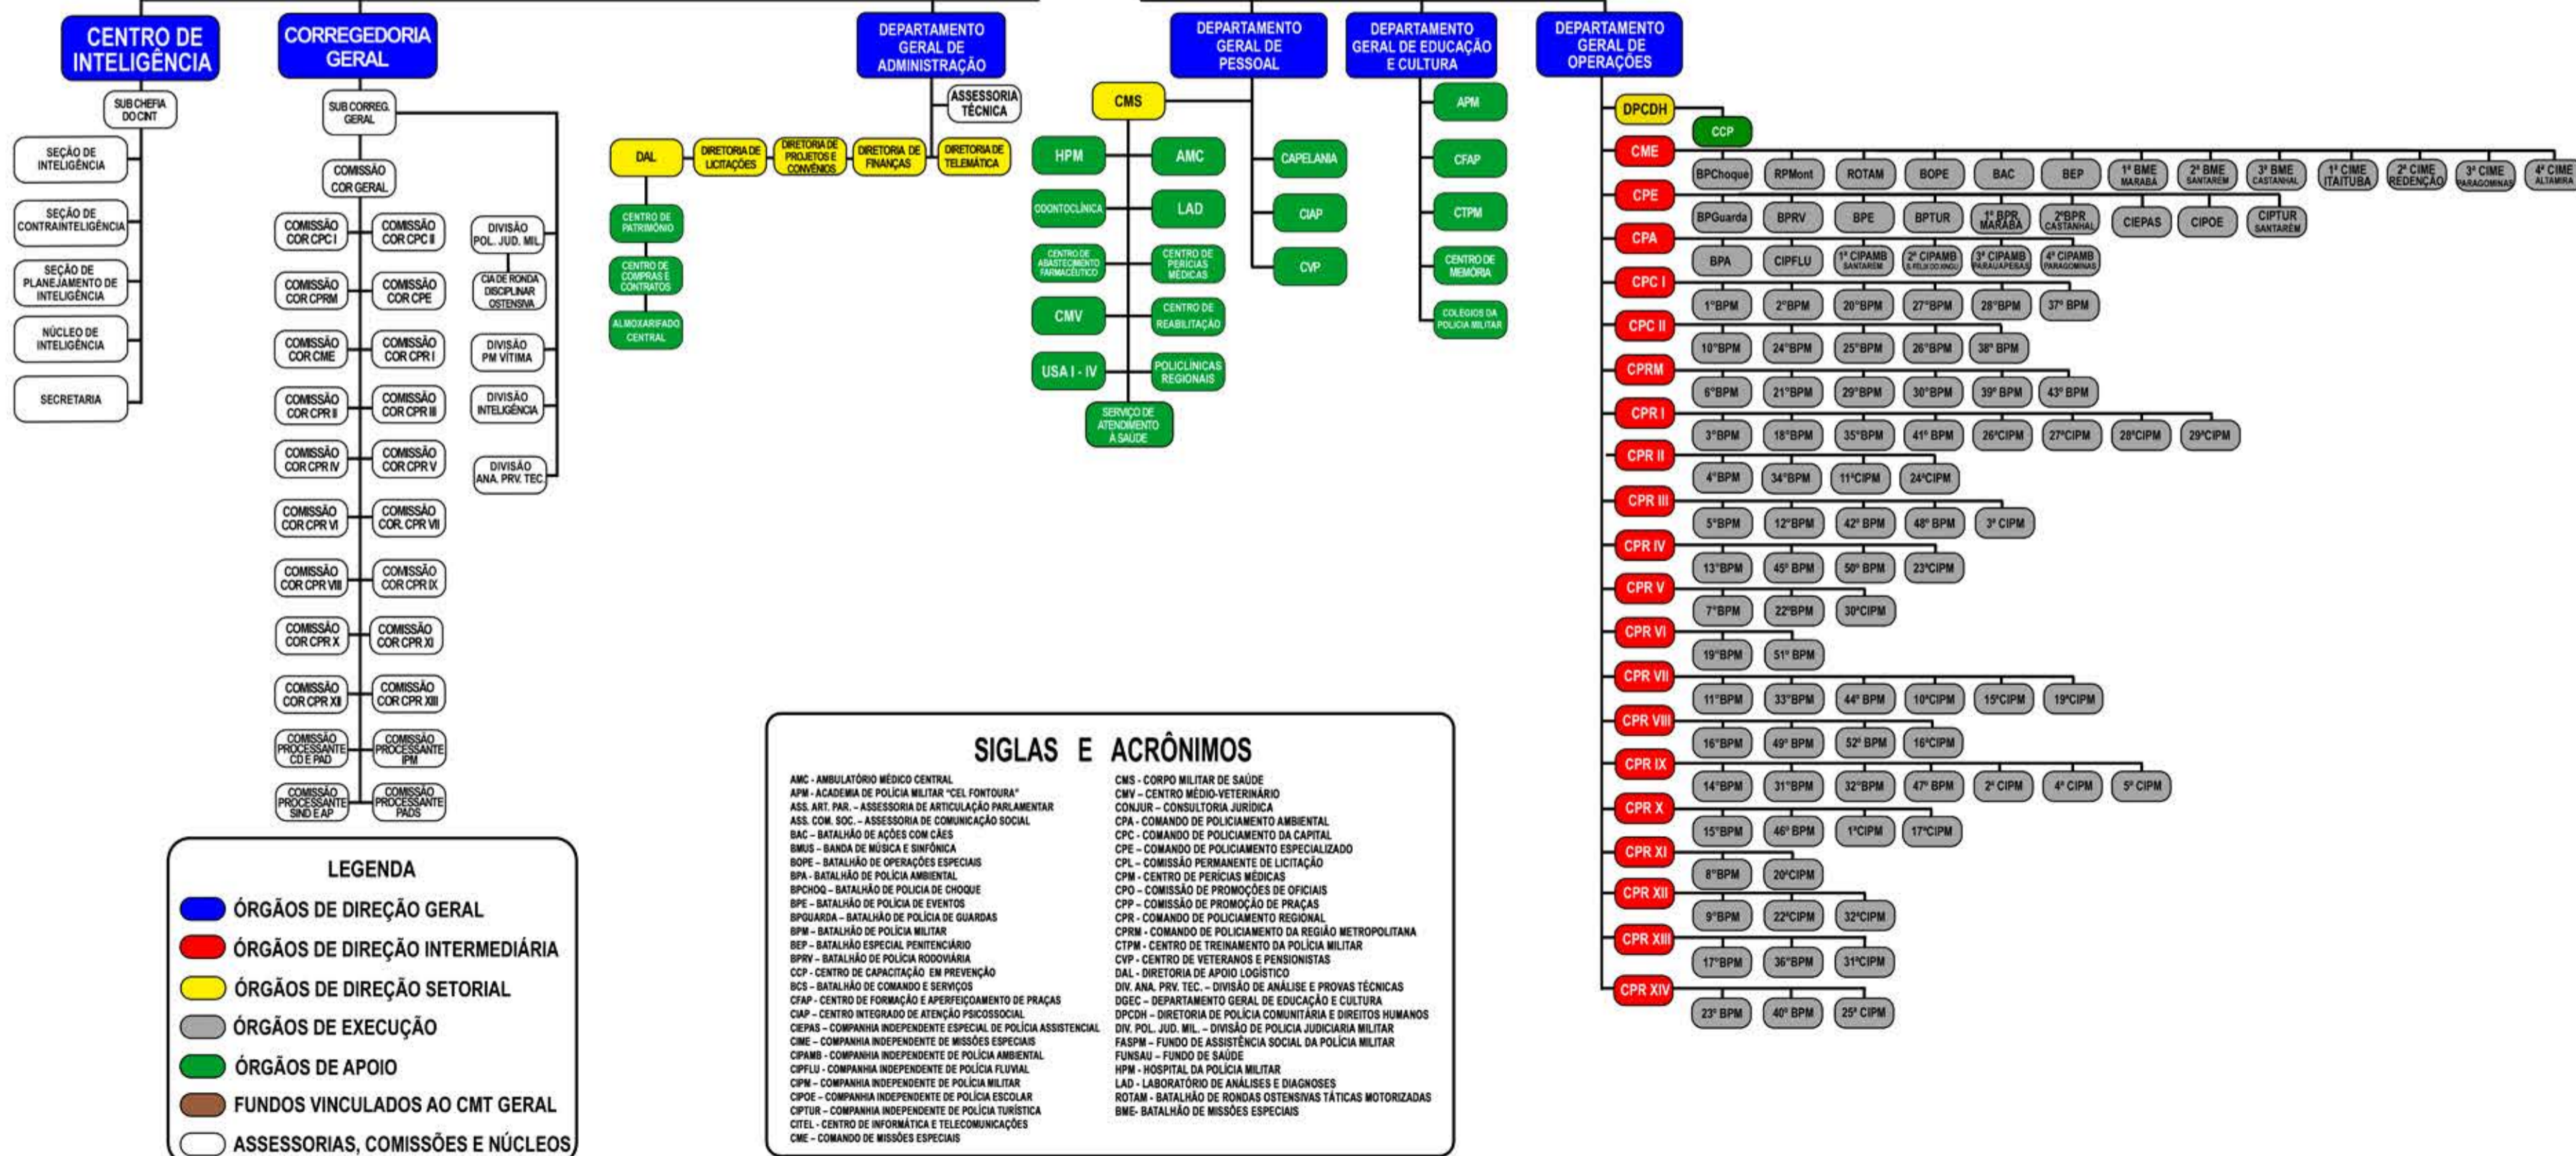

# ORGANOGRAMA DA POLÍCIA MILITAR DO PARÁ

## COMANDO GERAL

**LEGENDA**

- Órgãos de Direção Geral
- Órgãos de Direção Intermediária
- Órgãos de Direção Setorial
- Órgãos de Execução
- Órgãos de Apoio
- Fundos Vinculados ao CMT Geral
- Assessorias, Comissões e Núcleos

**SIGLAS E ACRÔNIMOS**

AMC - AMBULATÓRIO MÉDICO CENTRAL  
 APM - ACADEMIA DE POLÍCIA MILITAR "CEL. FONTOURA"  
 ASS. ART. PAR. - ASSESSORIA DE ARTICULAÇÃO PARLAMENTAR  
 ASS. COM. SOC. - ASSESSORIA DE COMUNICAÇÃO SOCIAL  
 BAC - BATALHÃO DE AÇÕES COM CAES  
 BMS - BANDA DE MÚSICA E SINFÔNICA  
 BOPE - BATALHÃO DE OPERAÇÕES ESPECIAIS  
 BPA - BATALHÃO DE POLÍCIA AMBIENTAL  
 BPCHOQ - BATALHÃO DE POLÍCIA DE CHOQUE  
 BPE - BATALHÃO DE POLÍCIA DE EVENTOS  
 BPGUARDA - BATALHÃO DE POLÍCIA DE GUARDAS  
 BPM - BATALHÃO DE POLÍCIA MILITAR  
 BEP - BATALHÃO ESPECIAL PENITENCIÁRIO  
 BPRV - BATALHÃO DE POLÍCIA RODOVIÁRIA  
 CCP - CENTRO DE CAPACITAÇÃO EM PREVENÇÃO  
 BCS - BATALHÃO DE COMANDO E SERVIÇOS  
 CIAP - CENTRO DE FORMAÇÃO E APERFEIÇOAMENTO DE PRAÇAS  
 CIAP - CENTRO INTEGRADO DE ATENÇÃO PSICOSSOCIAL  
 CIEPAS - COMPANHIA INDEPENDENTE ESPECIAL DE POLÍCIA ASSISTENCIAL  
 CME - COMPANHIA INDEPENDENTE DE MISSÕES ESPECIAIS  
 CIPAMB - COMPANHIA INDEPENDENTE DE POLÍCIA AMBIENTAL  
 CIPFLU - COMPANHIA INDEPENDENTE DE POLÍCIA FLUVIAL  
 CIPM - COMPANHIA INDEPENDENTE DE POLÍCIA MILITAR  
 CIPOE - COMPANHIA INDEPENDENTE DE POLÍCIA ESCOLAR  
 CIPUR - COMPANHIA INDEPENDENTE DE POLÍCIA TURÍSTICA  
 CITEL - CENTRO DE INFORMÁTICA E TELECOMUNICAÇÕES  
 CME - COMANDO DE MISSÕES ESPECIAIS