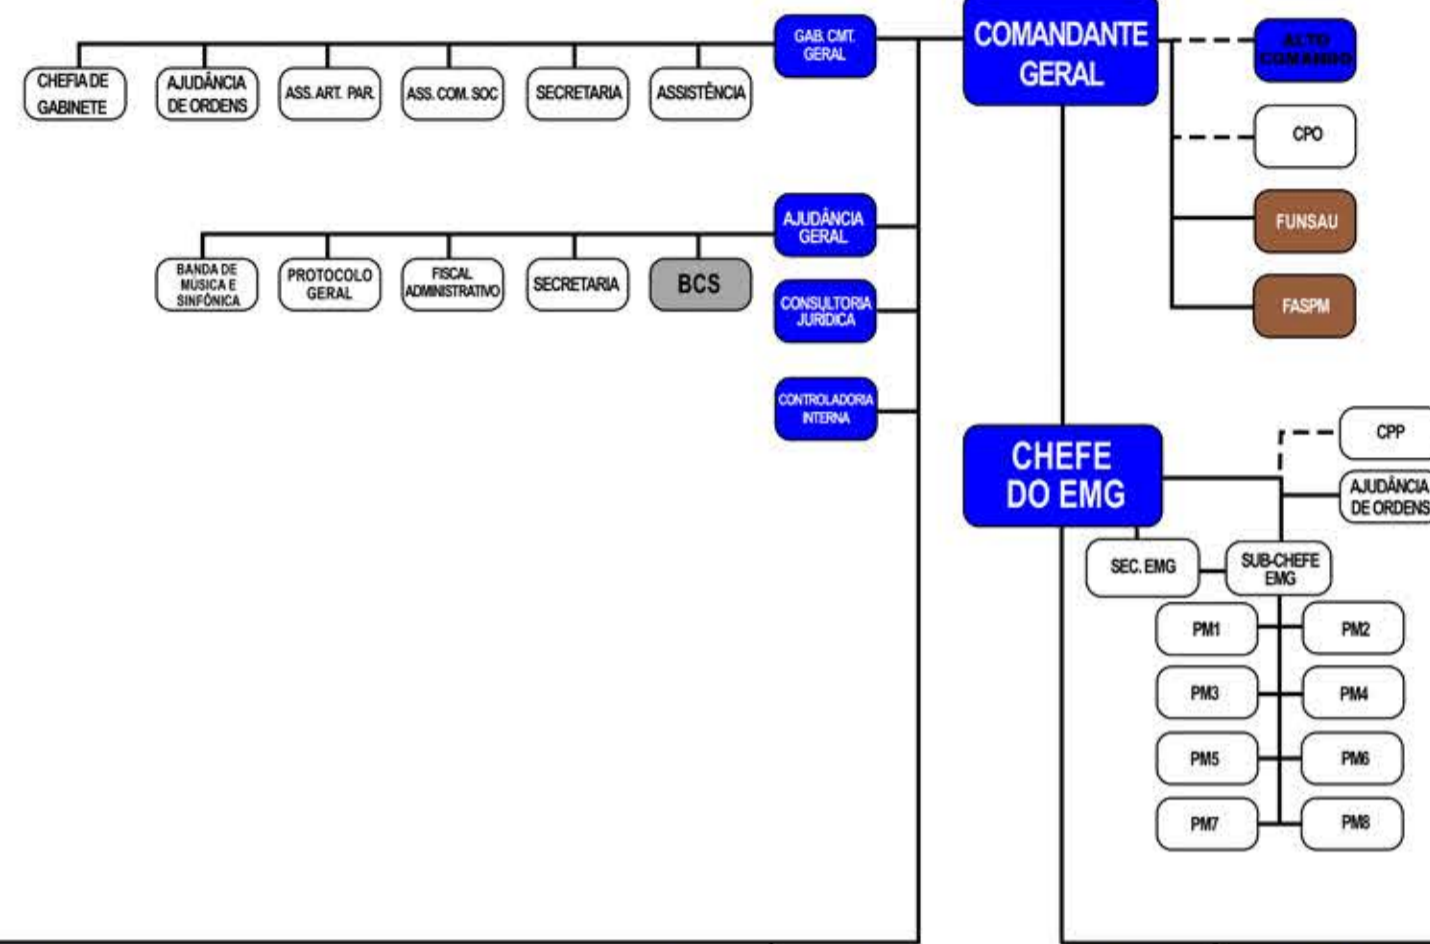

# ORGANOGRAMA DA POLÍCIA MILITAR DO PARÁ

## COMANDO GERAL

**LEGENDA**

- Órgãos de Direção Geral
- Órgãos de Direção Intermediária
- Órgãos de Direção Setorial
- Órgãos de Execução
- Órgãos de Apoio
- Fundos Vinculados ao CMT Geral
- Assessorias, Comissões e Núcleos